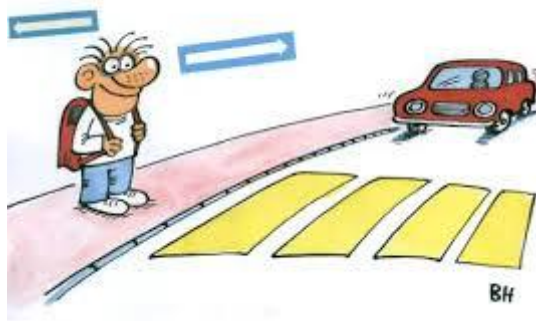

KLAUN TÚTÚ

Vytvořili jsme si vstupenky a před představením jsme se rozhýbali na písničku „Kola autobusu“.

S klaunem jsme si připomněli pravidla v autě, na kole, koloběžce, na přechodu, na parkovišti atd.

Na módní přehlídce jsme si vyzkoušeli reflexní prvky a vidíte sami, proč je nosit – svítí a my jsme tak dobře vidět i ve tmě!

A na závěr nás čekala legrace s balóňky.

Na rozloučenou jsme klaunovi Tútú předvedli náš pohybový semafor!